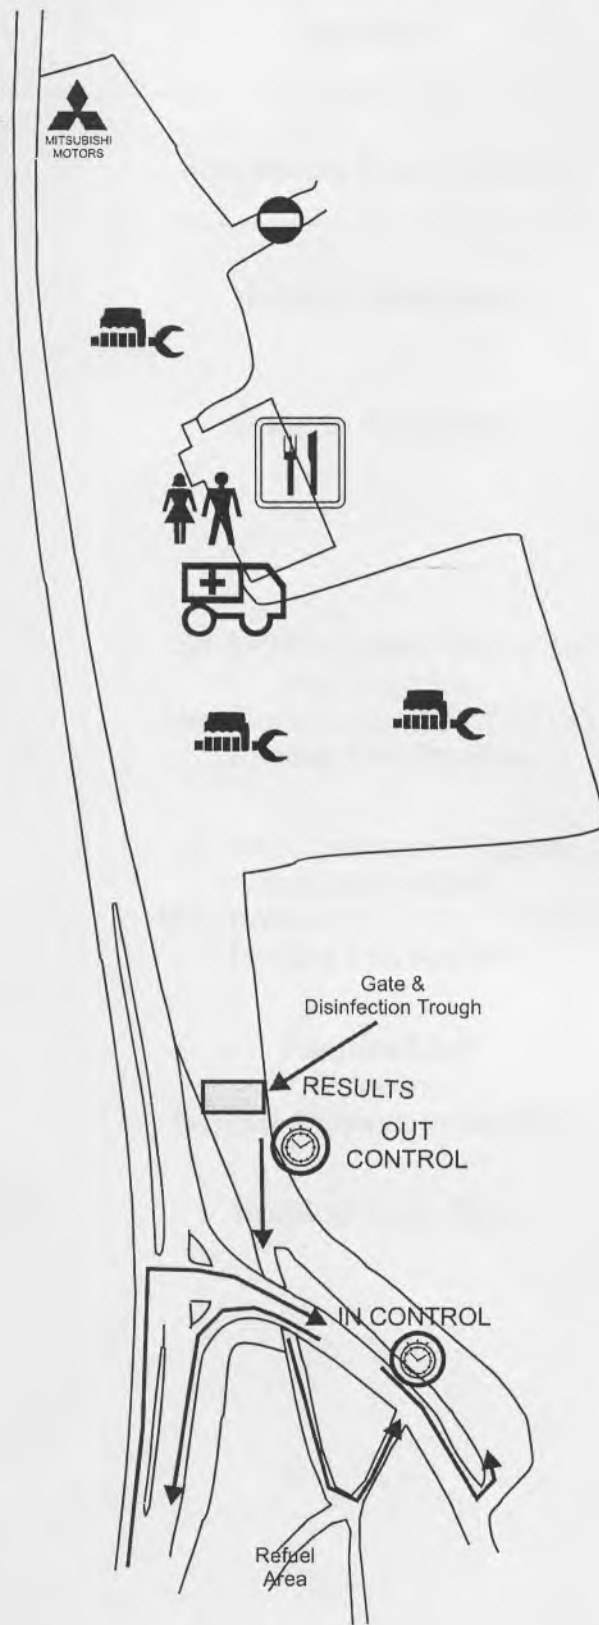

Plan of Dolgellau Service Area