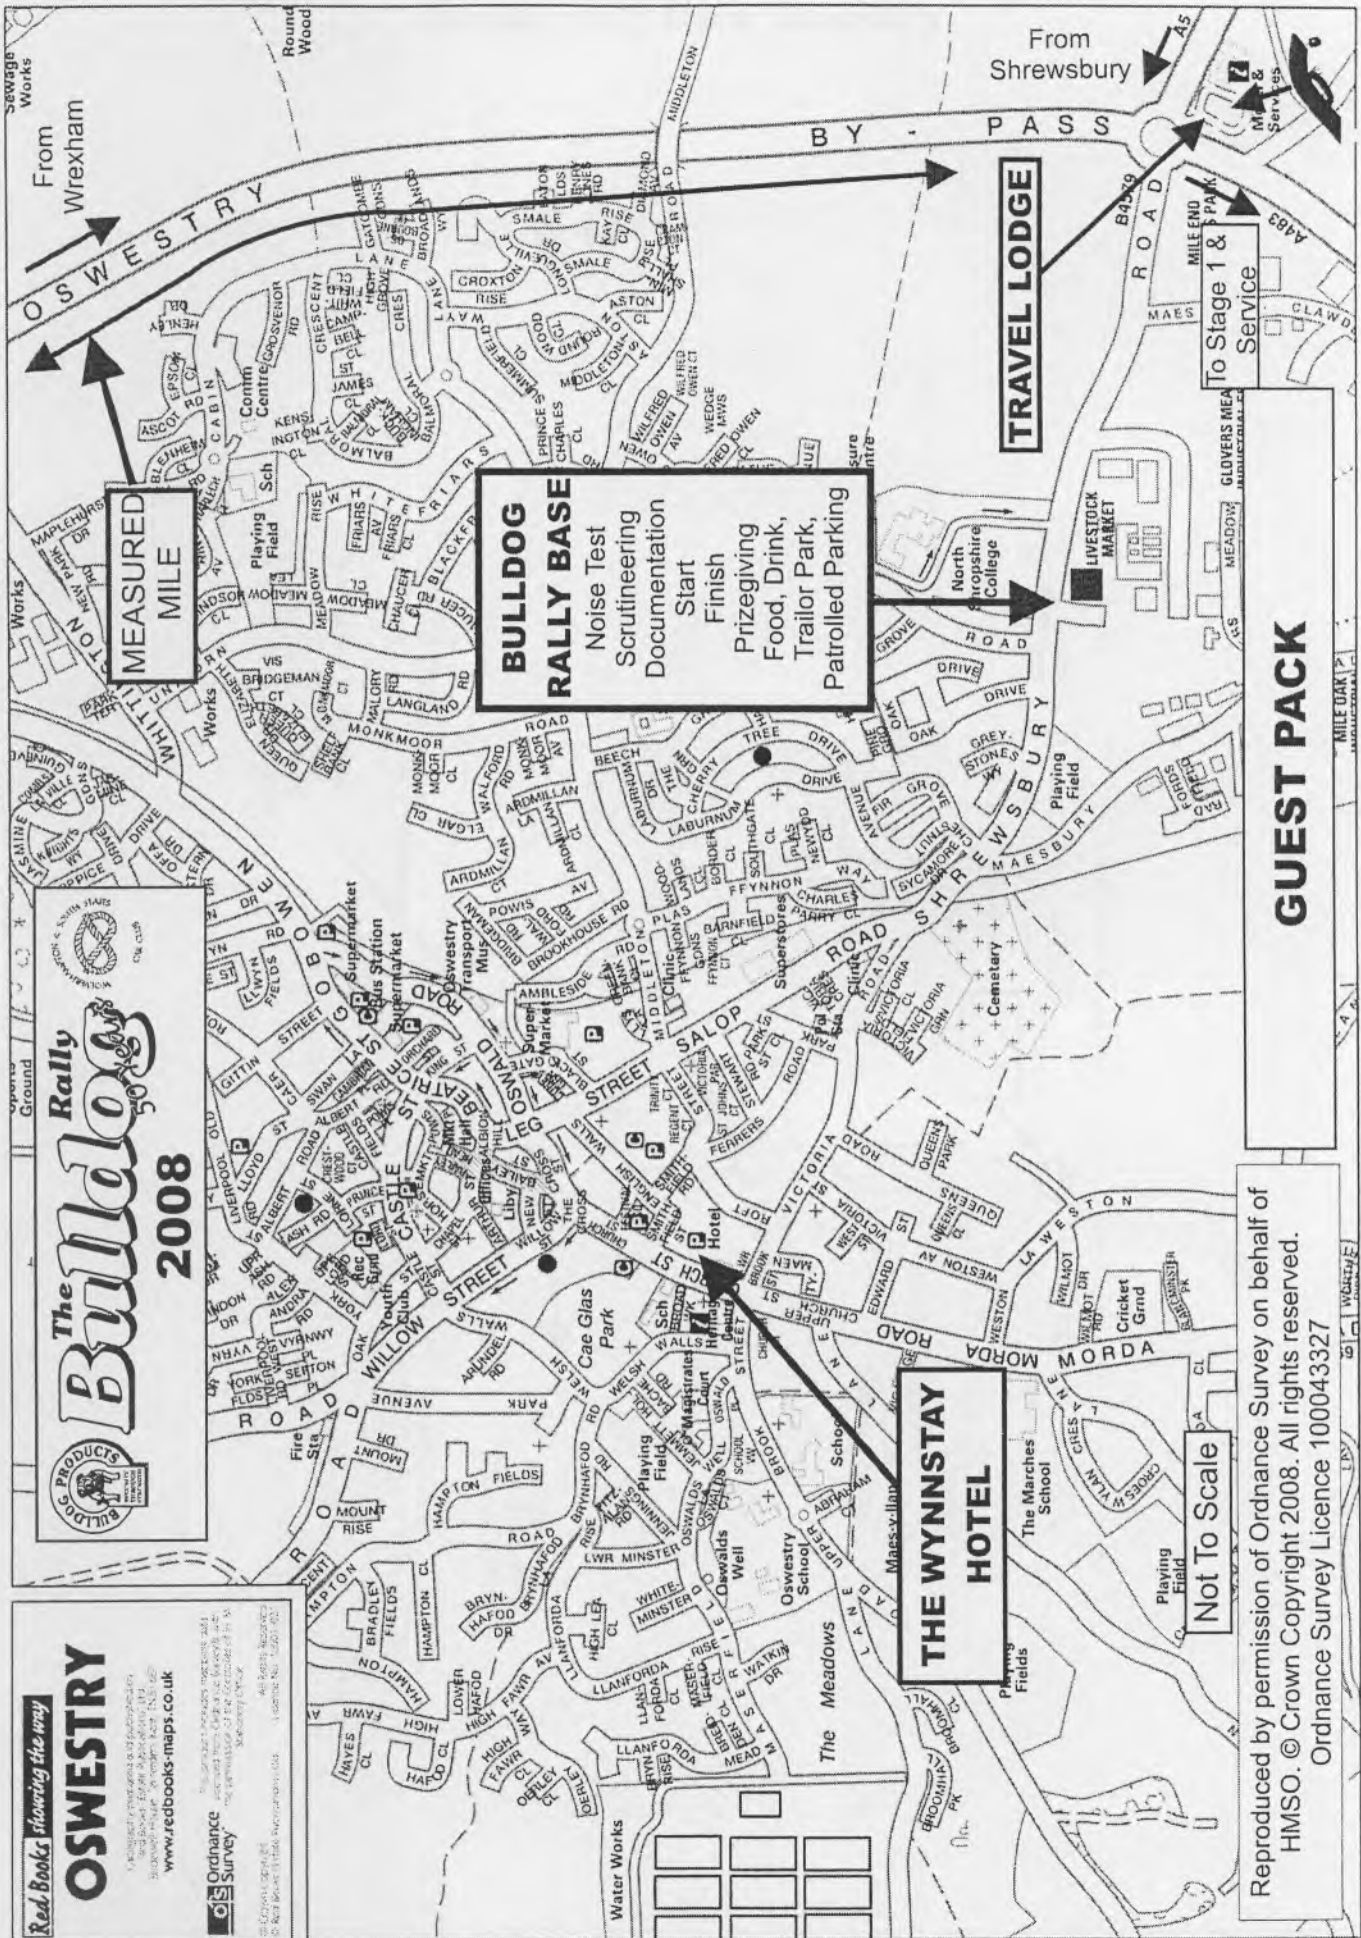

Contents

Contents	2
Oswestry Map.....	3
Bulldog Rally Base, Oswestry.....	4
National A Rally Route.....	5
Programme Of The Meeting	6
Route Defined By Map Reference And Schedule.....	7
Plan of Dolgellau Service Area	8
Spectator Information	9
Stage Maps	10

Route Defined By Map Reference And Schedule

ROUTE	INFORMATION	MAP REFERENCE	APP	DEP	Car 1
MC0		126/ 300287	S	SE	08:00
via		309286	W	SW	
via		219202	E	W	
via		125/ 172184	NE	NW	
via		035½182	NE	S	
via		021½153	NW	W	
ATC1	Stage 1 – Dyfnant 1	019153	E	SW	08:52
FTC1		012148½	SW	NE	
PC1		029148	NW	SW	
via		010111½	NE	NW	
via		862½125½	NE	S	
via		845½099	SE	NW	
via		832104	SE	NNW	
ATC2	Stage 2 – Wolfone	821111	E	W	09:49
FTC2		124/ 804116	N	SW	
via		790107½	NE	SW	
PC2		770½099	N	S	
via		754075	N	NW	
TC2	Service A – Dolgellau	735181½	SW	W	10:39
MC2	Dolgellau service out	735181	E	SW	
via		845½099	SE	NW	
via		832104	SE	W	
ATC3	Stage 3 – Big Ray	813104	N	SW	11:56
FTC3		784075	NE	SW	
via		759062	E	SW	
PC3		757060½	NE	NW	
via		755060	NE	NW	
TC3	Service B – Dolgellau	735181½	SW	W	12:47
MC3	Dolgellau service out	735181	E	NE	
via		125/ 906323½	SW	SE	
ATC4	Stage 4 - Llangywer	925½309	NW		14:06
FTC4		955½322	NE		
via		956329½	SW	SE	
via		966324	NW	S	
PC4		956329½	SW	SE	
ATC5	Stage 5 – Penllyn	970320½	NW	SE	14:23
FTC5		953300	N	S	
via		964½242	NW	E	
PC5		032½190½	W	S	
via		035½182	NW	S	
via		021½153	NW	W	
ATC6	Stage 6 – Dyfnant 2	019153	E	SW	15:14
FTC6		012148½	SW	NE	
PC6		029148	NW	NE	
via		172184	NW	NE	
via		126/ 282241	NW	NE	
via		309286	SW	W	
MC6	Finish control	303287	E	S	16:21

Stage Maps